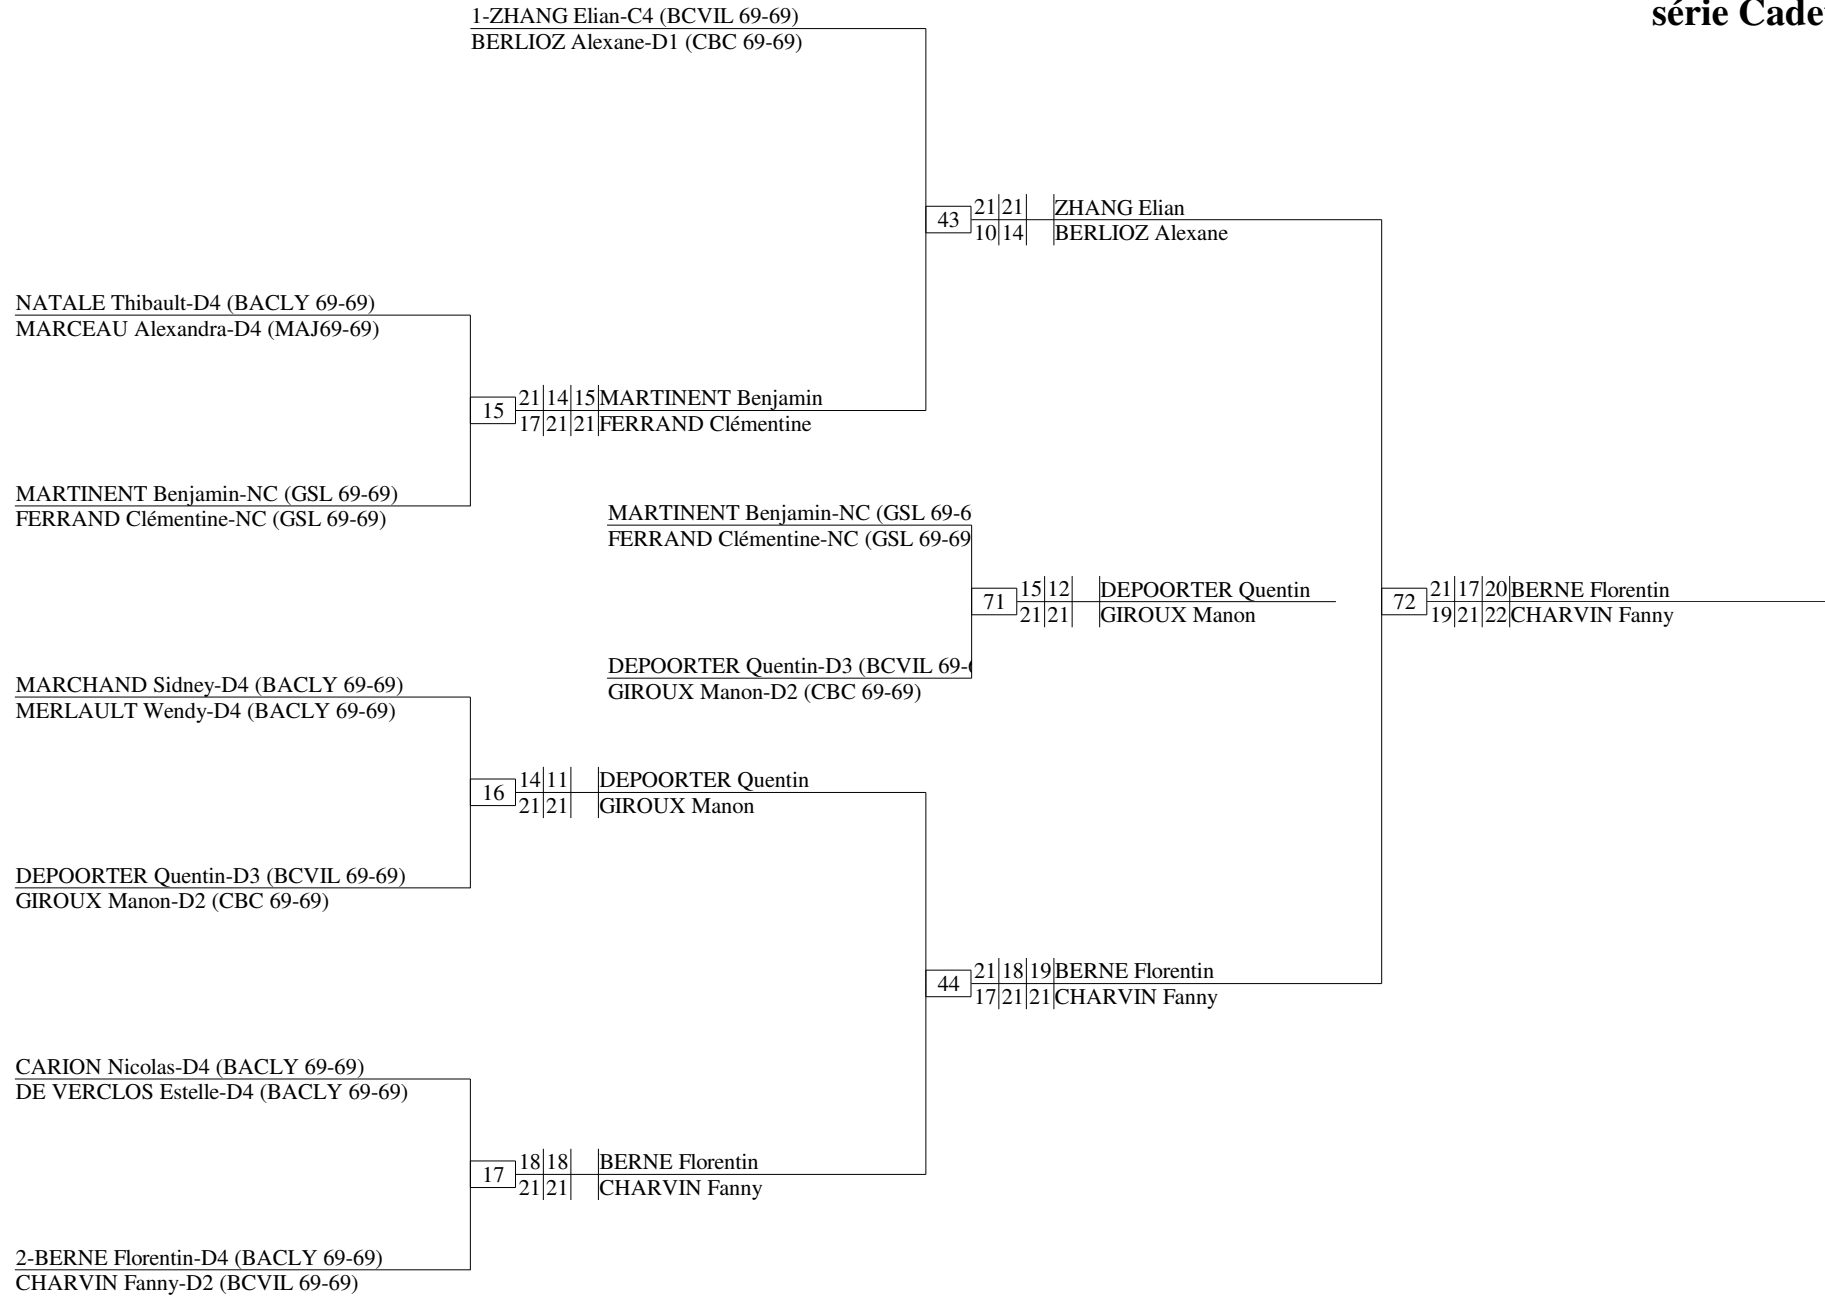

Finale du Rhône à Corbas 12-13 juin 2010

double hommes
série Cadet

Finale du Rhône à Corbas 12-13 juin 2010

DD Cadet - PouleA	GIROUX BERLIOZ			CHARVIN MARCEAU			MERLAULT DE VERCLOS			VENARD GAUD			Vict.	Sets diff.	Pts diff.	Cl't
	FFBa			59	23	21	3	21	16	31	21	8				
GIROUX Manon-C4 (CBC 69-69) BERLIOZ Alexane-D1 (CBC 69-69)	FFBa			59	19	21	3	21	7	31	21	8	2	3	41	2
CHARVIN Fanny-C4 (BCVIL 69-69) MARCEAU Alexandra-D4 (MAJ69-69)	59	21	23	FFBa			32	21	13	4	21	15	3	5	29	1
MERLAULT Wendy-D4 (BACLY 69-69) DE VERCLOS Estelle-D4 (BACLY 69-69)	3	16	21	32	13	21	FFBa			60	19	21	0	-6	-37	4
VENARD Catherine-NC (ABC 69-69) GAUD Caroline-NC (ABC 69-69)	31	8	21	4	15	21	60	21	19	FFBa			1	-2	-33	3
		7	21		17	21					17	21				
		21	17													

Finale du Rhône à Corbas 12-13 juin 2010

double mixte
série Cadet

Finale du Rhône à Corbas 12-13 juin 2010

double hommes
série Minime

Finale du Rhône à Corbas 12-13 juin 2010

DD Minime - PouleA	CHAUBE			ZHENG			DEL VECCHIO			BARD			Vict.	Sets diff.	Pts diff.	Clt
	CHAUBE			LO			CHEVALIER-BONNARDEL			PACINI						
1-CHAUBE Andréa-D3 (BACO 69-69) CHAUBE Joanna-D1 (BACO 69-69)	FFBa			63	21	11	7	22	24	35	21	16	3	5	35	1
					30	28		21	15		21	13				
								21	15							
2-ZHENG Lucie-D3 (CBC 69-69) LO Claire-D4 (BACLY 69-69)	63	11	21	FFBa			36	21	13	8	21	8	2	2	21	2
		28	30					21	13		21	17				
DEL VECCHIO Solène-D4 (BACO 69-69) CHEVALIER-BONNARDEL Anne-marie	7	24	22	36	13	21	FFBa			64	21	17	1	-1	-13	3
		15	21		13	21					21	12				
		15	21													
BARD Perrine-NC (BALL 69-69) PACINI Léa-NC (BALL 69-69)	35	16	21	8	8	21	64	17	21	FFBa			0	-6	-43	4
		13	21		17	21		12	21							