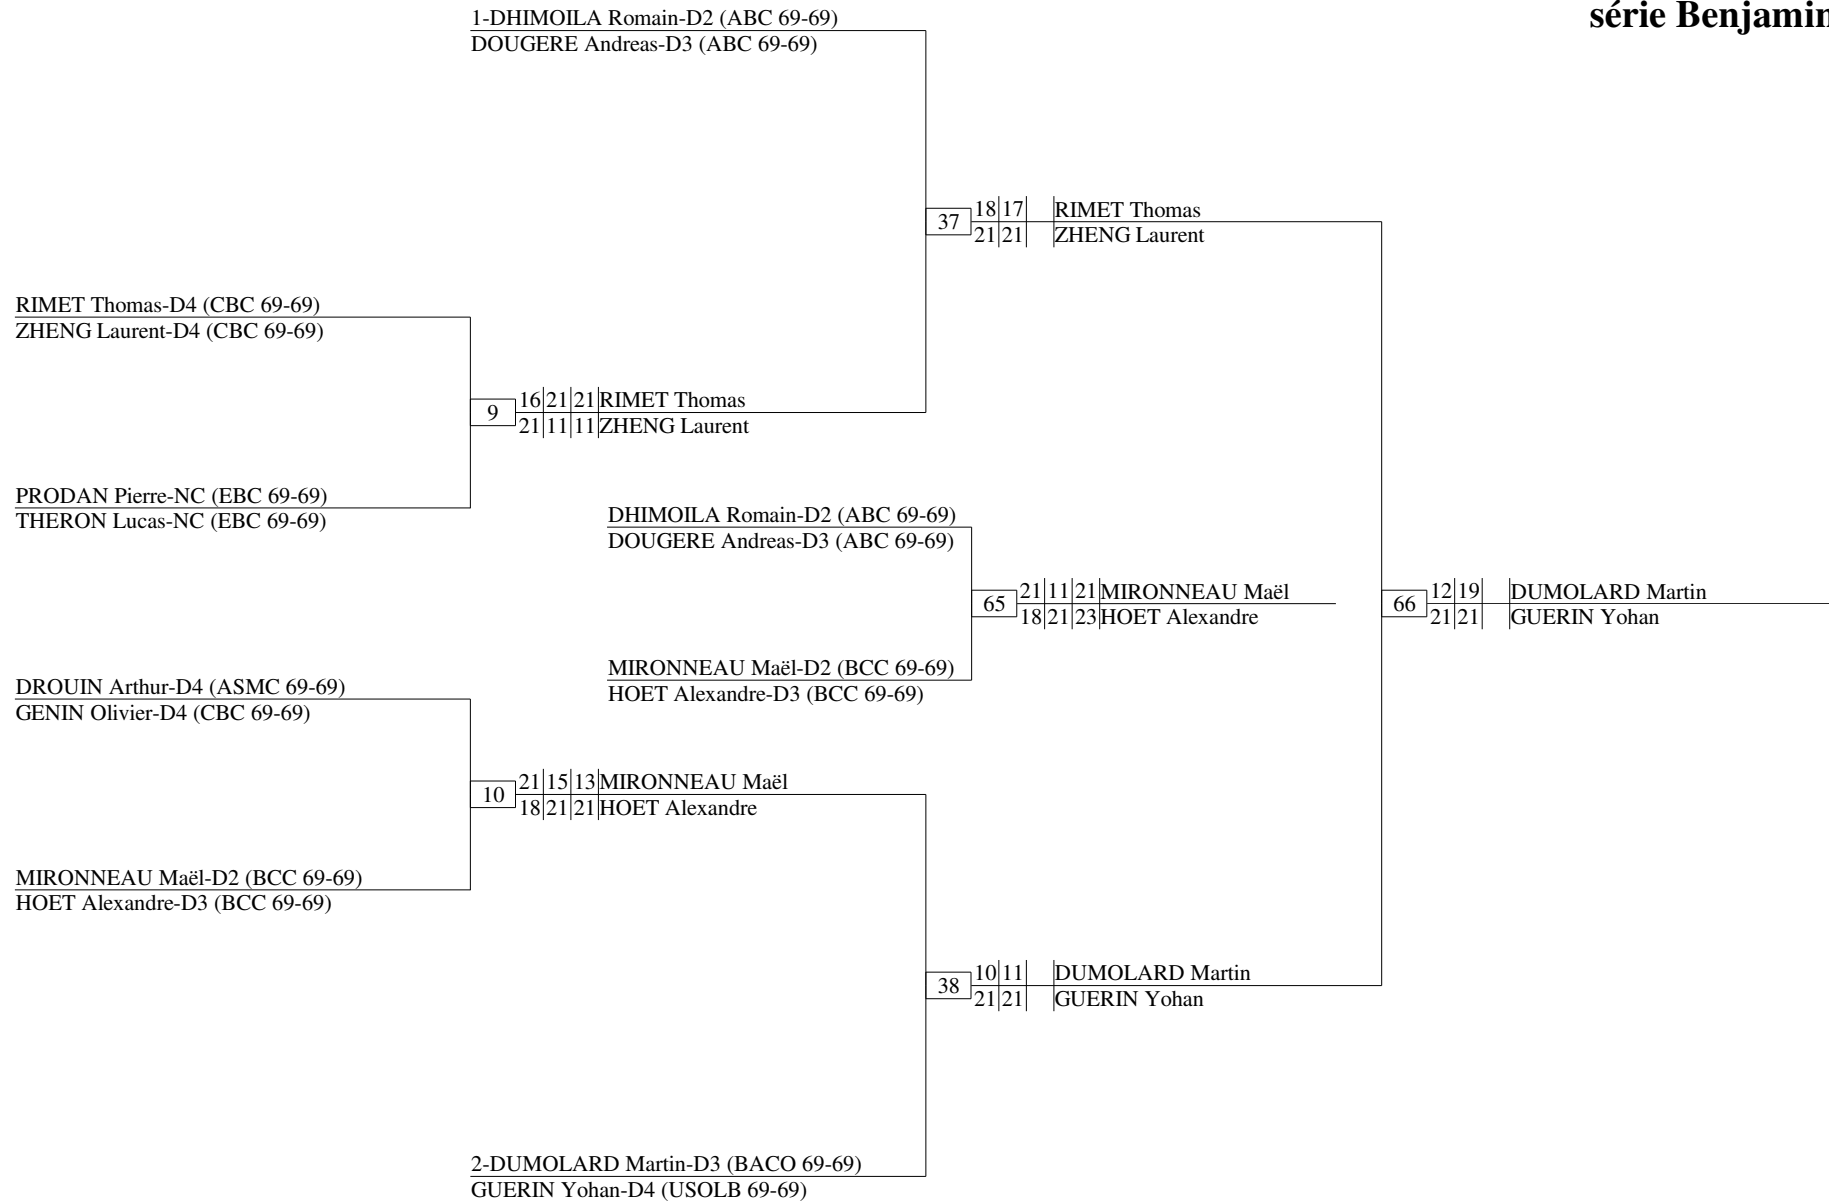

Finale du Rhône à Corbas 12-13 juin 2010

double hommes
série Benjamin

Finale du Rhône à Corbas 12-13 juin 2010

DD Benjamin - Poule A

	THIVOLLE GRAMUSSET LO	ORIOLE FAURE		RIFFIOD BIGUE FAVROU		Vict.	Sets diff.	Pts diff.	Cl.			
THIVOLLE GRAMUSSET Julie-D3 (CBC 69-69) LO Nadine-D3 (BACLY 69-69)	FFBa	67	21 21	18 5	39	21 21	15 15	2	4	31	1	
ORIOLE Emilie-D4 (BACO 69-69) FAURE Camille-D4 (BACO 69-69)	67	18 5	21 21	FFBa		11	21 21	15 18	1	0	-10	2
RIFFIOD Morgane-D4 (CBC 69-69) BIGUE FAVROU Justine-D4 (CBC 69-69)	39	15 15	21 21	11	15 18	21 21	FFBa		0	-4	-21	3