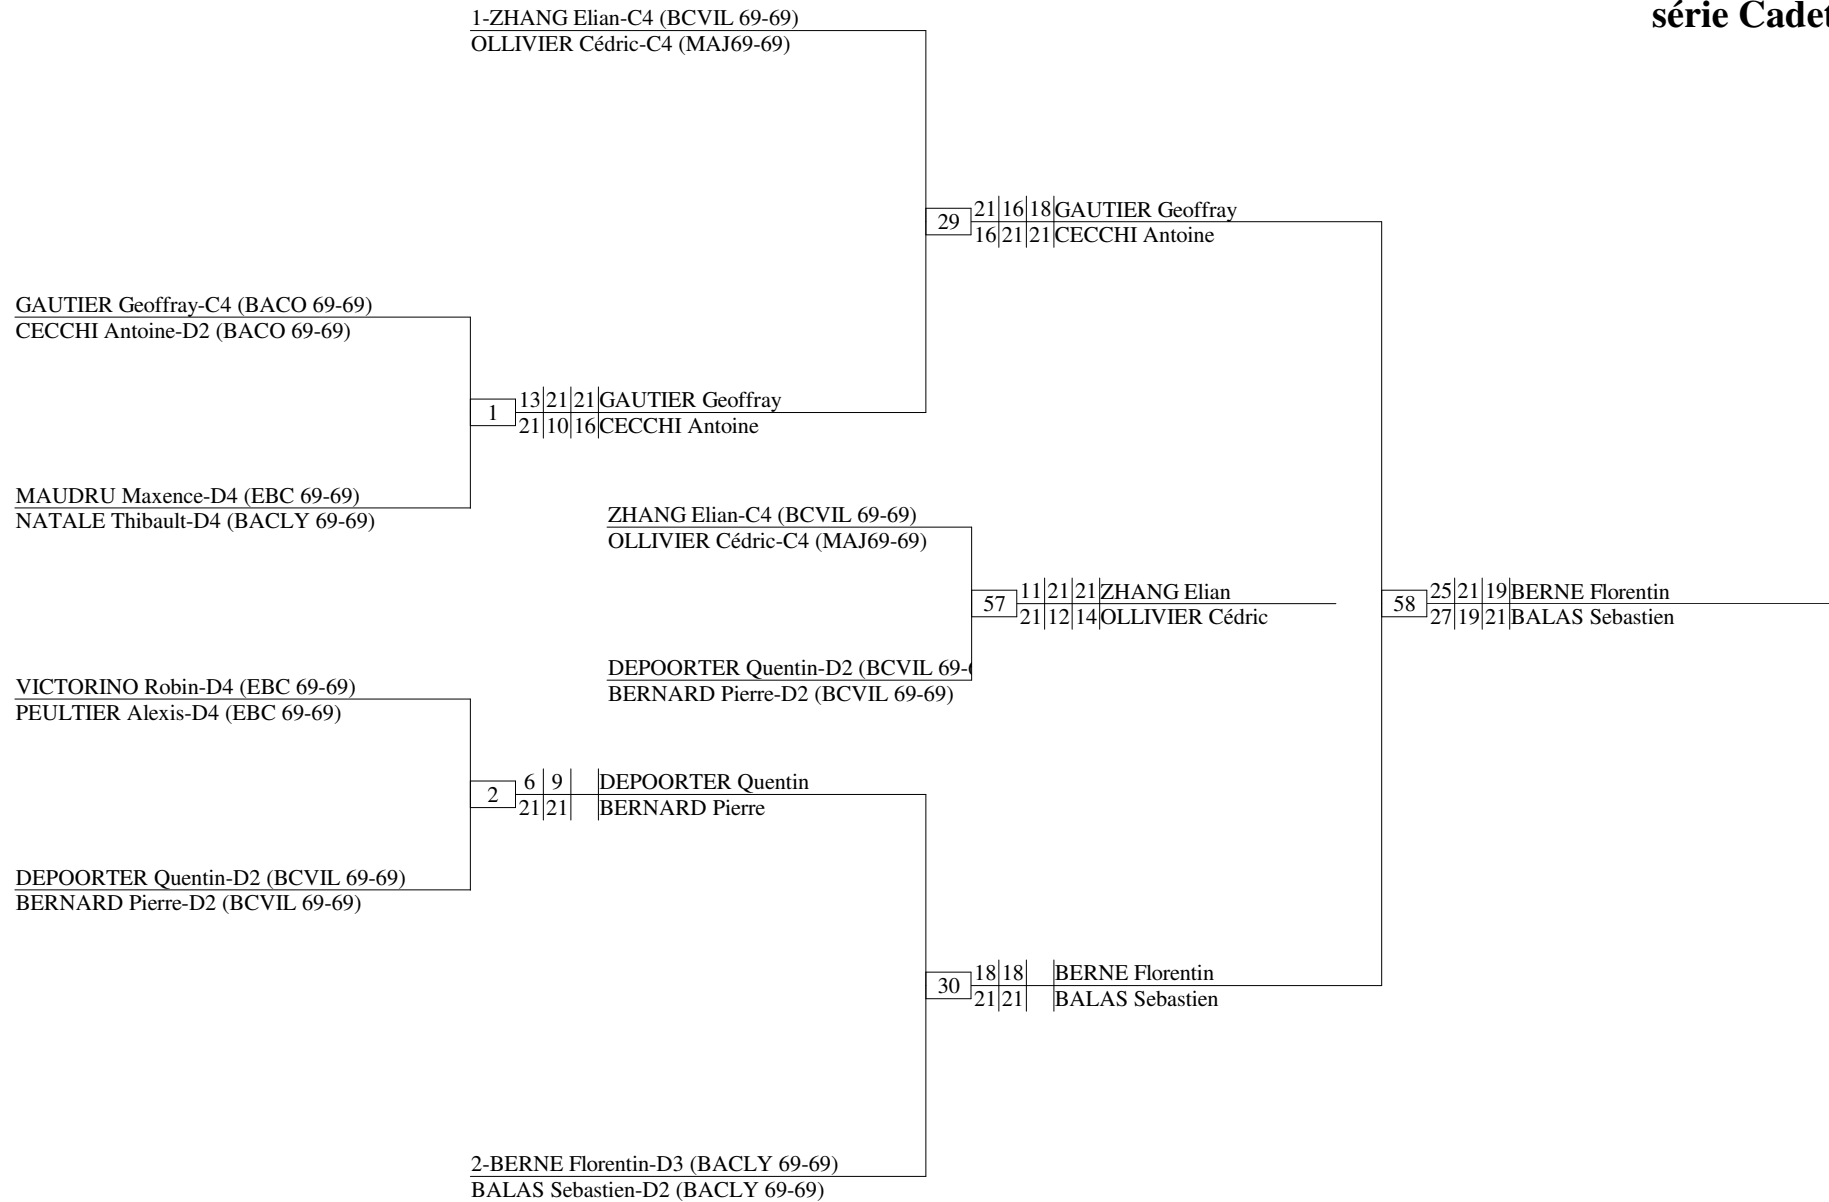

Finale du Rhône à Corbas 12-13 juin 2010

double hommes
série Cadet

Finale du Rhône à Corbas 12-13 juin 2010

DD Cadet - PouleA	GIROUX BERLIOZ			CHARVIN MARCEAU			MERLAULT DE VERCLOS			VENARD GAUD			Vict.	Sets diff.	Pts diff.	Cl't
	FFBa			59	23	21	3	21	16	31	21	8				
GIROUX Manon-C4 (CBC 69-69) BERLIOZ Alexane-D1 (CBC 69-69)	FFBa			59	19	21	3	21	7	31	21	8	2	3	41	2
CHARVIN Fanny-C4 (BCVIL 69-69) MARCEAU Alexandra-D4 (MAJ69-69)	59	21	23	FFBa			32	21	13	4	21	15	3	5	29	1
MERLAULT Wendy-D4 (BACLY 69-69) DE VERCLOS Estelle-D4 (BACLY 69-69)	3	16	21	32	13	21	FFBa			60	19	21	0	-6	-37	4
VENARD Catherine-NC (ABC 69-69) GAUD Caroline-NC (ABC 69-69)	31	8	21	4	15	21	60	21	19	FFBa			1	-2	-33	3
		7	21		17	21					17	21				
		21	17													

Finale du Rhône à Corbas 12-13 juin 2010

double mixte
série Cadet

Finale du Rhône à Corbas 12-13 juin 2010

double hommes
série Minime

Finale du Rhône à Corbas 12-13 juin 2010

DD Minime - PouleA	CHAUBE			ZHENG			DEL VECCHIO			BARD			Vict.	Sets diff.	Pts diff.	Clt
	CHAUBE			LO			CHEVALIER-BONNARDEL			PACINI						
1-CHAUBE Andréa-D3 (BACO 69-69) CHAUBE Joanna-D1 (BACO 69-69)	FFBa			63	21	11	7	22	24	35	21	16	3	5	35	1
					30	28		21	15		21	13				
								21	15							
2-ZHENG Lucie-D3 (CBC 69-69) LO Claire-D4 (BACLY 69-69)	63	11	21	FFBa			36	21	13	8	21	8	2	2	21	2
		28	30					21	13		21	17				
DEL VECCHIO Solène-D4 (BACO 69-69) CHEVALIER-BONNARDEL Anne-marie	7	24	22	36	13	21	FFBa			64	21	17	1	-1	-13	3
		15	21		13	21					21	12				
		15	21													
BARD Perrine-NC (BALL 69-69) PACINI Léa-NC (BALL 69-69)	35	16	21	8	8	21	64	17	21	FFBa			0	-6	-43	4
		13	21		17	21		12	21							