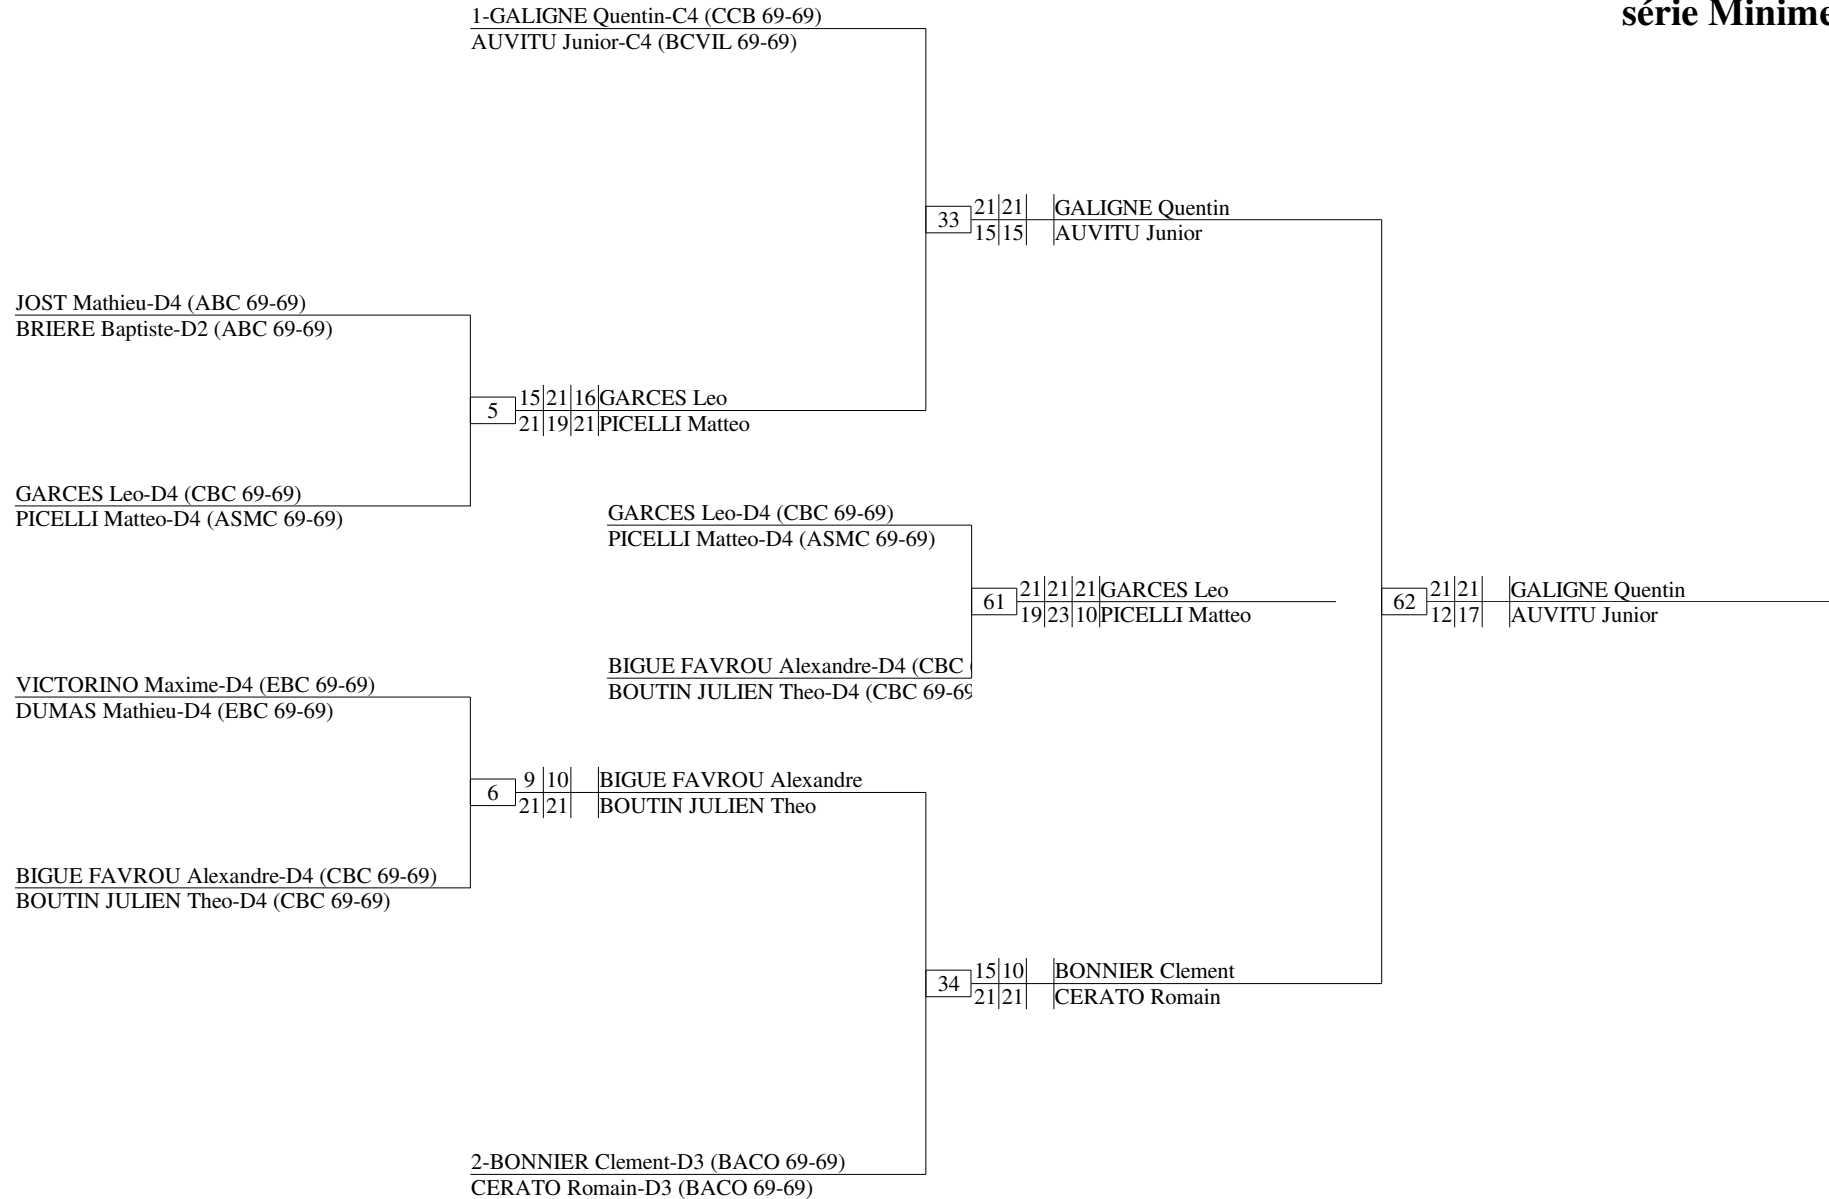

Finale du Rhône à Corbas 12-13 juin 2010

double hommes
série Cadet

Finale du Rhône à Corbas 12-13 juin 2010

DD Cadet - PouleA	GIROUX BERLIOZ			CHARVIN MARCEAU			MERLAULT DE VERCLOS			VENARD GAUD			Vict.	Sets diff.	Pts diff.	Cl't
	FFBa			59	23	21	3	21	16	31	21	8				
GIROUX Manon-C4 (CBC 69-69) BERLIOZ Alexane-D1 (CBC 69-69)	FFBa			59	19	21	3	21	7	31	21	8	2	3	41	2
CHARVIN Fanny-C4 (BCVIL 69-69) MARCEAU Alexandra-D4 (MAJ69-69)	59	21	23	FFBa			32	21	13	4	21	15	3	5	29	1
MERLAULT Wendy-D4 (BACLY 69-69) DE VERCLOS Estelle-D4 (BACLY 69-69)	3	16	21	32	13	21	FFBa			60	19	21	0	-6	-37	4
VENARD Catherine-NC (ABC 69-69) GAUD Caroline-NC (ABC 69-69)	31	8	21	4	15	21	60	21	19	FFBa			1	-2	-33	3
		7	21		17	21					17	21				
		21	17													

Finale du Rhône à Corbas 12-13 juin 2010

double mixte
série Cadet

Finale du Rhône à Corbas 12-13 juin 2010

double hommes
série Minime

Finale du Rhône à Corbas 12-13 juin 2010

DD Minime - PouleA	CHAUBE			ZHENG			DEL VECCHIO			BARD			Vict.	Sets diff.	Pts diff.	Clt
	CHAUBE			LO			CHEVALIER-BONNARDEL			PACINI						
1-CHAUBE Andréa-D3 (BACO 69-69) CHAUBE Joanna-D1 (BACO 69-69)	FFBa			63	21	11	7	22	24	35	21	16	3	5	35	1
					30	28		21	15		21	13				
								21	15							
2-ZHENG Lucie-D3 (CBC 69-69) LO Claire-D4 (BACLY 69-69)	63	11	21	FFBa			36	21	13	8	21	8	2	2	21	2
		28	30					21	13		21	17				
DEL VECCHIO Solène-D4 (BACO 69-69) CHEVALIER-BONNARDEL Anne-marie	7	24	22	36	13	21	FFBa			64	21	17	1	-1	-13	3
		15	21		13	21					21	12				
		15	21													
BARD Perrine-NC (BALL 69-69) PACINI Léa-NC (BALL 69-69)	35	16	21	8	8	21	64	17	21	FFBa			0	-6	-43	4
		13	21		17	21		12	21							