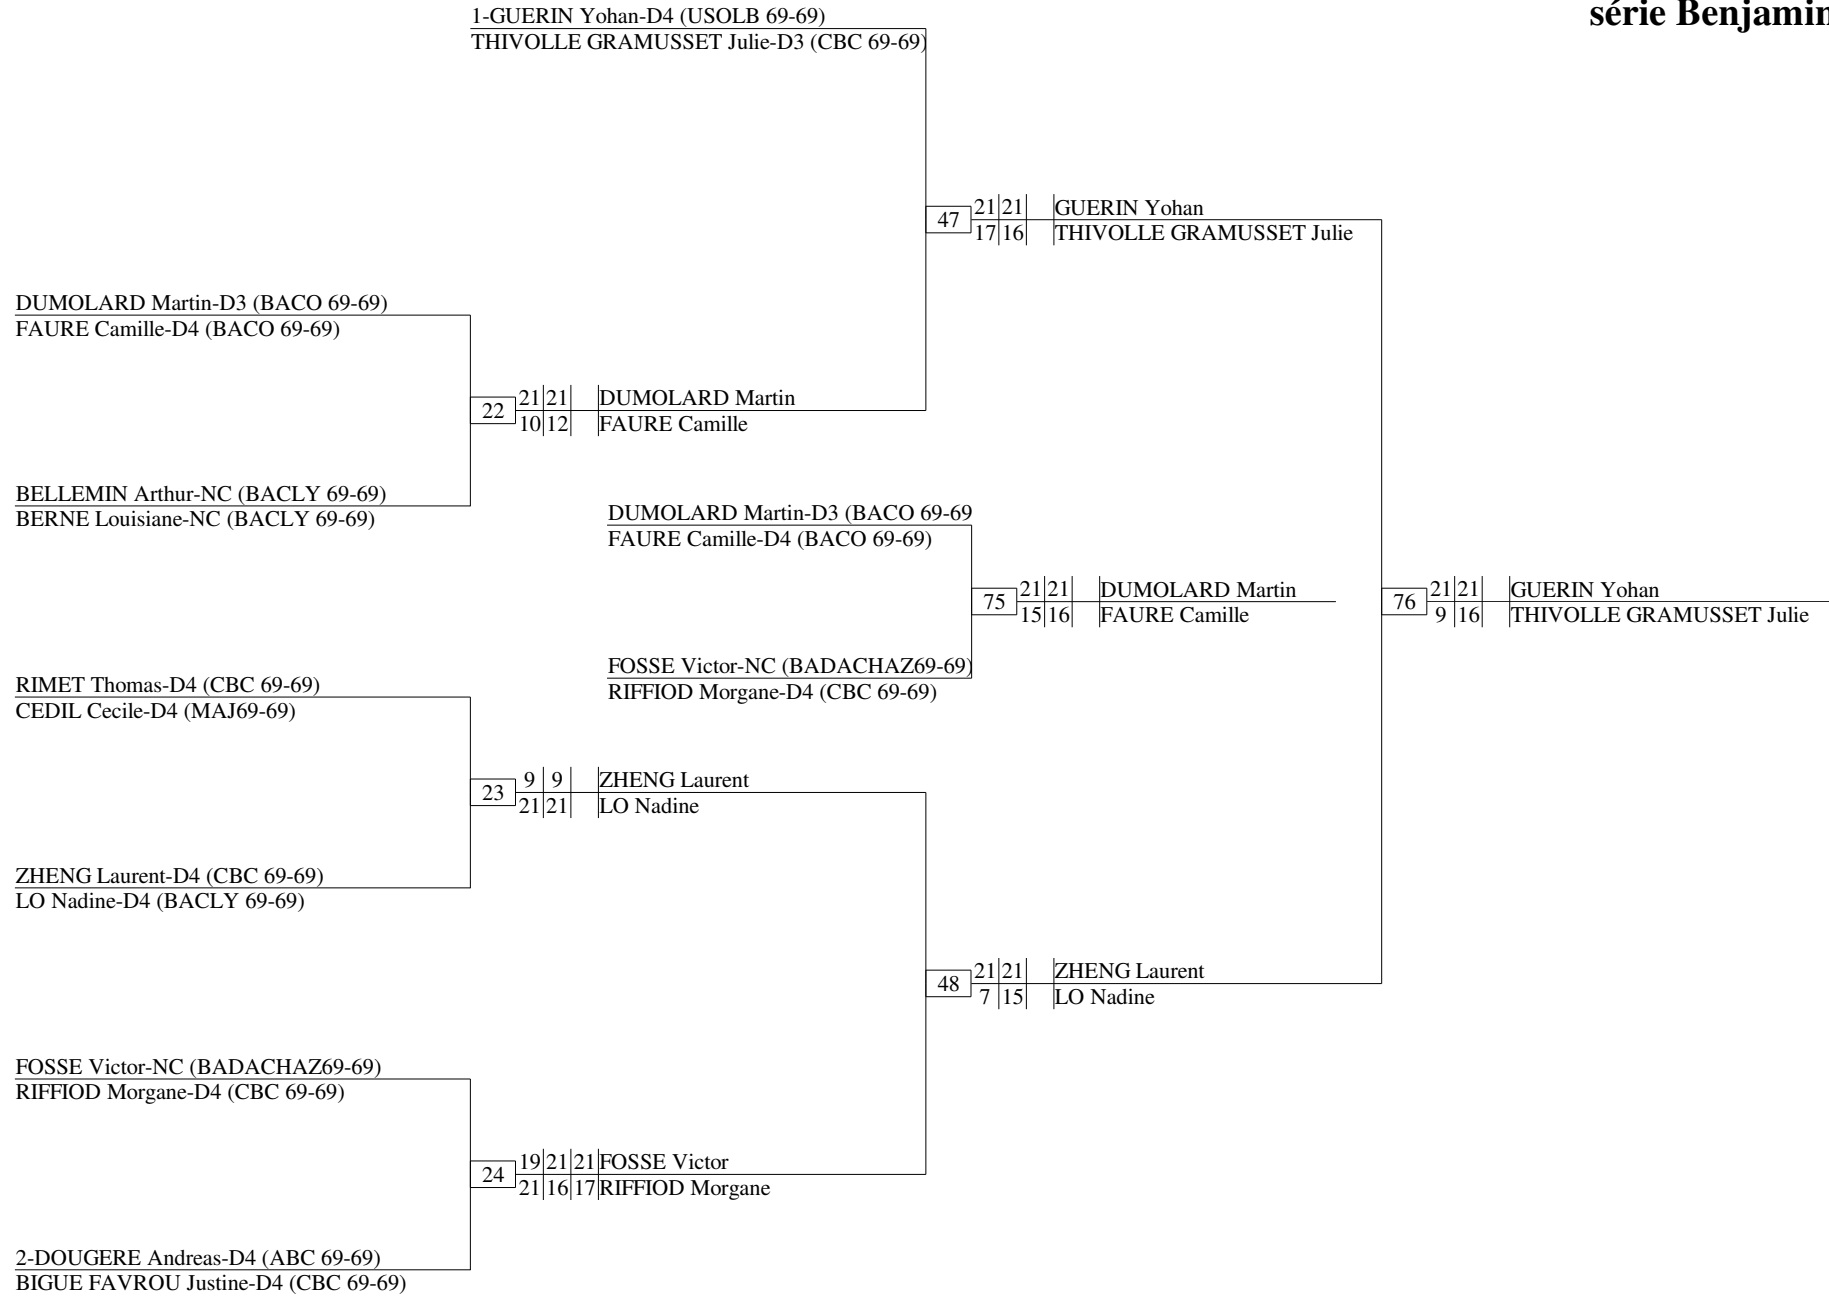

Finale du Rhône à Corbas 12-13 juin 2010

double mixte
série Benjamin

Finale du Rhône à Corbas 12-13 juin 2010

DH Poussin - PouleA	GALIGNE		VIVET		BRIERE		BOUTON		Vict.	Sets diff.	Pts diff.	Clt				
	MAMMERI		GHIO		RIMET		LOVANG									
GALIGNE Dorian-D1 (CCB 69-69)	FFBa		68	21	9	12	21	12	3	6	81	1				
MAMMERI Koceila-D2 (BACO 69-69)				21	5		21	4								
VIVET Clément-D4 (BACO 69-69)	68	9	21	FFBa		41	21	18	13	2	2	-2	2			
GHIO Pierre-D4 (BACO 69-69)		5	21				21	15								
BRIERE Clement-D4 (ABC 69-69)	12	12	21	41	18	21	FFBa		69	1	-2	-28	3			
RIMET Quentin-D4 (CBC 69-69)		4	21		15	21								21	17	18
BOUTON Yohan-NC (BACO 69-69)	40	11	21	13	12	21	69	17	21	FFBa		0	-6	-51	4	
LOVANG Kenji-NC (BACO 69-69)		4	21		13	21		18	21